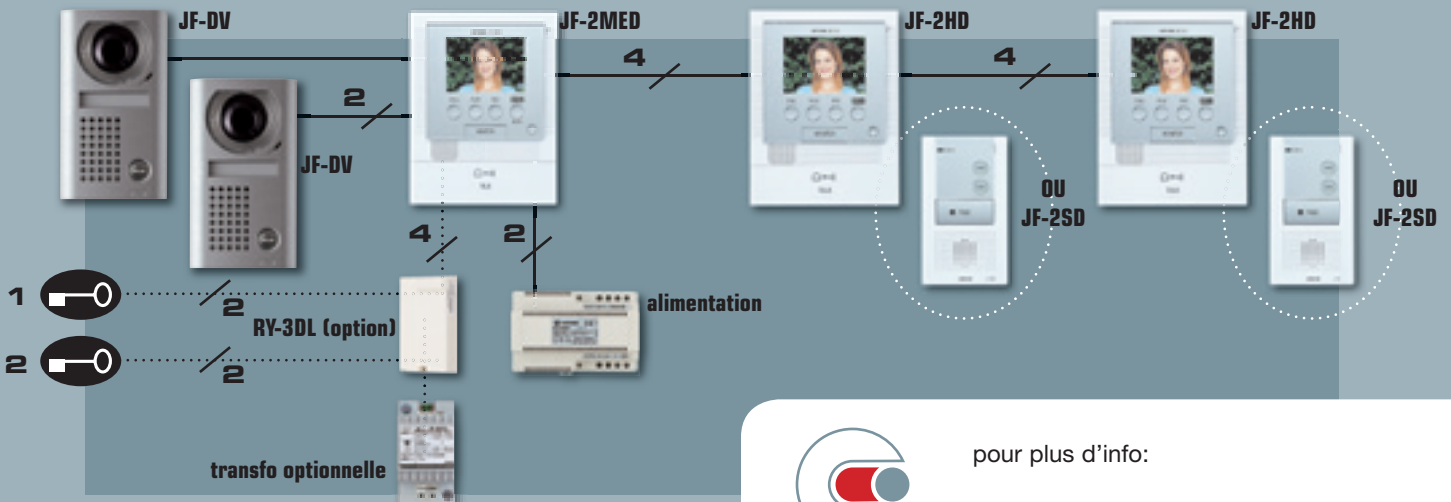

JFS-2AEDF/1A

kit de vidéophonie couleur mains-libres avec portier inox encastré, poste intérieur principal avec moniteur couleur et alimentation modulaire (rail DIN) 18V CC/1A

JF Portiers

JF-DV

portier avec caméra couleur grand-angle et éclairage incorporé, boîtier de montage métallique solide avec finition en gris métallique antivandale et très compact (25mm en saillie), compatible avec l'angle de montage MGF-30 qui permet d'incliner le portier de 30° vers la gauche ou la droite pour un champ de vision optimal.

Dimensions:
98(l) x 173(h) x 25(p) mm.

JF-DVF

portier avec caméra couleur fixe grand angle et éclairage incorporé, boîtier d'encastrement en inox, pourvu d'une protection antiviol et antisabotage; livré avec boîtier d'encastrement.

Dimensions:
- face avant
135(l) x 209(h) x 2(p) mm
- boîtier d'encastrement
110(l) x 180(h) x 45(p) mm

JF-DA

portier avec caméra couleur grand-angle orientable verticalement avec éclairage incorporé, boîtier de montage en matière synthétique antichoc.

Dimensions:
99(l) x 131(h) x 40(p) mm.

Câblage

JF-1MD Système Standard

JF-2MED Système Elaboré

C.C.I.^{sa}

pour plus d'info:

Louiza-Marialei 8 - boîte 5 • 2018 Antwerpen

T: 03 232 78 64 • F: 03 231 98 24