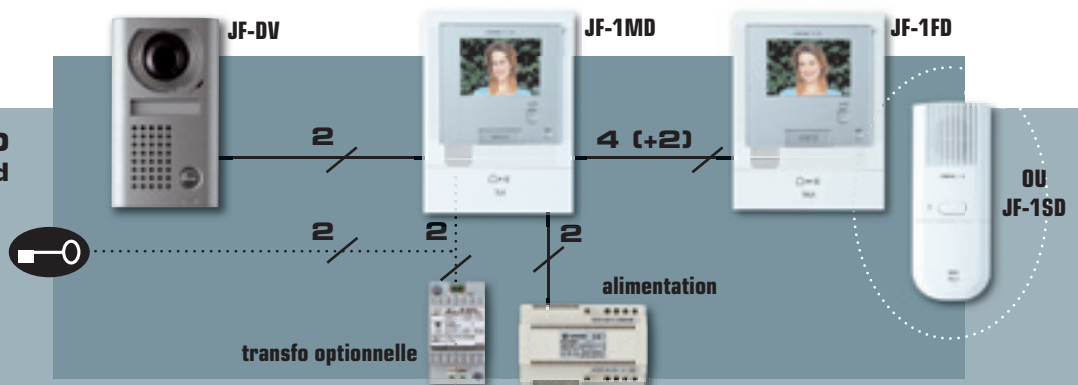

JF Portiers

JF-DV

portier avec caméra couleur grand-angle et éclairage incorporé, boîtier de montage métallique solide avec finition en gris métallique antivandale et très compact (25mm en saillie), compatible avec l'angle de montage MGF-30 qui permet d'incliner le portier de 30° vers la gauche ou la droite pour un champ de vision optimal.

Dimensions:
98(l) x 173(h) x 25(p) mm.

JF-DVF

portier avec caméra couleur fixe grand angle et éclairage incorporé, boîtier d'encastrement en inox, pourvu d'une protection antiviol et antisabotage; livré avec boîtier d'encastrement.

Dimensions:
- face avant
135(l) x 209(h) x 2(p) mm
- boîtier d'encastrement
110(l) x 180(h) x 45(p) mm

JF-DA

portier avec caméra couleur grand-angle orientable verticalement avec éclairage incorporé, boîtier de montage en matière synthétique antichoc.

Dimensions:
99(l) x 131(h) x 40(p) mm.

Câblage

JF-1MD Système Standard

JF-2MED Système Elaboré