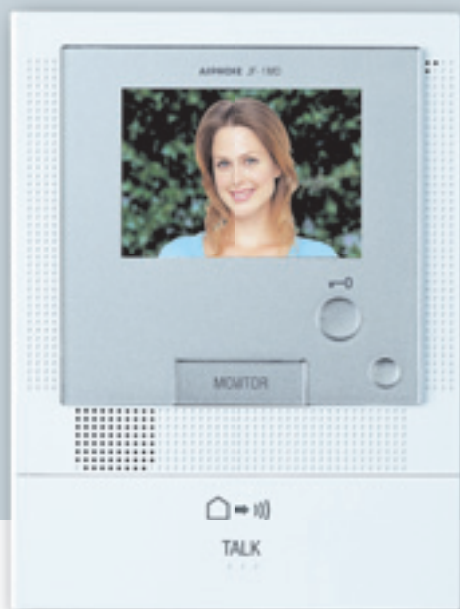

Confort
& Sécurité.

 **AIPHONE**

JF
série

Vidéophonie Couleur Mains-Libres

Systeme de Base 1 portier et 1 ou 2 postes intérieurs

Ce poste intérieur esthétique ultrafin (27mm) s'intègre discrètement dans tout intérieur par encastrement. Son afficheur couleur large offre une image automatique et nette de haute résolution afin de facilement et rapidement pouvoir identifier le visiteur avant même d'avoir répondu à l'appel.

Etant entièrement mains-libres, il facilite également une communication confortable et claire avec tous visiteurs.

En bref, ce système videophonie de base vous offre tous les avantages de la videophonie couleur mains libres à un prix très abordable.

Propriétés

- **1 portier et 1 ou 2 postes intérieurs**
le système de base idéal pour les habitations unifamiliales, villas et PME, extensible avec un deuxième poste intérieur, avec ou sans moniteur
- **poste intérieur large de 27mm seulement**
- **grand afficheur couleur LCD (3,5")**
produit une image couleur nette en haute résolution
- **fonction 'MONITOR'**
permet d'appeler l'image video à tout instant pour contrôler la zone d'accès sans bruit vers l'extérieure
- **câblage 2-fils**
entre le portier et le poste intérieur principal
- **distance max. 100m**
uitbreidbaar tot 300m mits versterker
- **rapport qualité/prix imbattable**

JFS-1ADF/1A

kit videophonie couleur mains-libres avec portier inox encastré, poste intérieur principal avec moniteur couleur et alimentation modulaire (rail DIN) 18V CC/1A

Ce poste intérieur esthétique ultrafin, **à peine 27mm**, s'intègre discrètement dans tout intérieur.