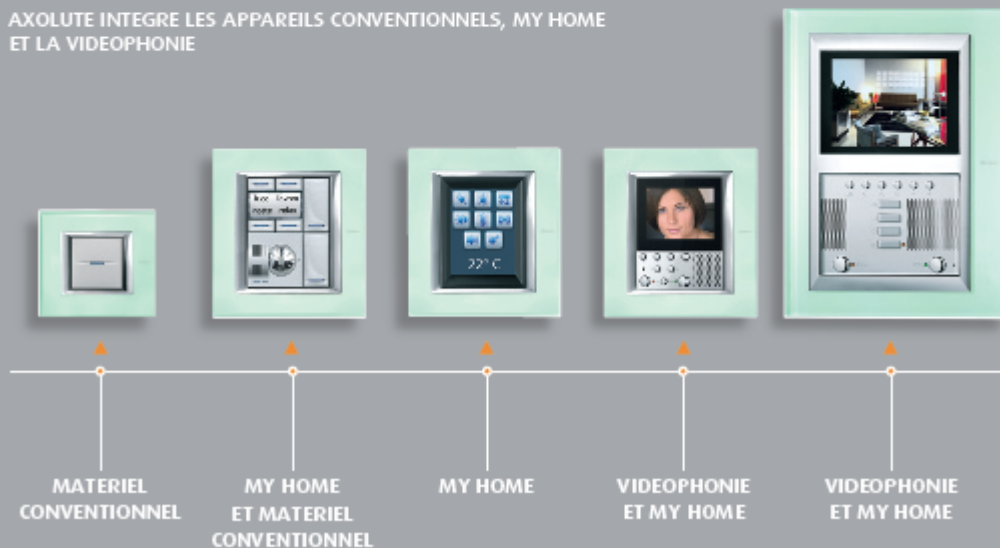

STATION VIDEO

Cette station représente l'évolution la plus récente du vidéophone. L'écran de 5,6", la multiplicité des fonctions et la gestion par le biais d'un menu personnalisable en font un terminal de contrôle et de commande de toute la maison. Ses dimensions, le soin apporté au design et le choix des matières lui assurent une place dans les intérieurs les plus élégants. A montage apparent, il se pare d'un cadre de finition en verre ou en teak et en aluminium poli.

AXOLUTE INTEGRE LES APPARELS CONVENTIONNELS, MY HOME ET LA VIDEOPHONIE

AXOLUTE